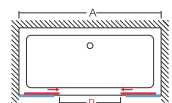

COLLEZIONE "VALLEY"

• BOX DOCCIA AD ANGOLO APERTURA 2 ANTE SCORREVOLI E 2 FISSE IN LINEA - PARETI COMPONIBILI

Installazione ad angolo

• PORTA DOCCIA APERTURA 2 ANTE SCORREVOLI CENTRALI E 2 FISSE IN LINEA

Installazione in nicchia

struttura in alluminio finitura cromo, cristallo temperato mm 6 disponibile trasparente - H 2000 mm - reversibile dx/sx
trattamento anticalcare esterno ed interno

Box doccia ad angolo con apertura 2 ante scorrevoli e 2 fisse - Pareti componibili

Articolo	Dimensioni (A) mm.	Estensibilità (A) mm.	Apertura Porta (P) mm.	Pag.7 del listino prezzi
• LC- 70 1/2	700	672 + 690	354	
• LC- 80 1/2	800	770 + 790	424	
• LC- 90 1/2	900	872 + 890	448	
• LC-100 1/2	1000	972 + 990	519	
• LC-120 1/2	1200	1172 + 1190	590	

Profilo di estensione "VALLEY" + 20mm.

B-839

Pag.7 del listino prezzi

Porta doccia apertura 2 ante scorrevoli centrali e 2 fisse in linea - installazione in nicchia

Articolo	Dimensioni (A) mm.	Nicchia Estensibilità	Apertura Porta (P) mm.	Pag.7 del listino prezzi
• LS4-14	1400	1362+1400	575	
• LS4-15	1500	1462+1500	625	
• LS4-16	1600	1562+1600	675	
• LS4-17	1700	1662+1700	725	
• LS4-18	1800	1762+1800	775	