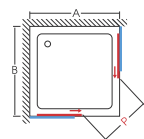

COLLEZIONE "VALLEY"

• BOX DOCCIA AD ANGOLO APERTURA 2 ANTE SCORREVOLI E 2 FISSE IN LINEA - PARETI COMPONIBILI

Installazione ad angolo

• PORTA DOCCIA APERTURA 2 ANTE SCORREVOLI CENTRALI E 2 FISSE IN LINEA

Installazione in nicchia

struttura in alluminio finitura cromo, cristallo temperato mm 6 disponibile trasparente - H 2000 mm - reversibile dx/sx
trattamento anticalcare esterno ed interno

Box doccia ad angolo con apertura 2 ante scorrevoli e 2 fisse - Pareti componibili

Articolo	Dimensioni (A) mm.	Estensibilità (A) mm.	Apertura Porta (P) mm.	Pag.7 del listino prezzi
• LC- 70 1/2	700	672 + 690	354	
• LC- 80 1/2	800	770 + 790	424	
• LC- 90 1/2	900	872 + 890	448	
• LC-100 1/2	1000	972 + 990	519	
• LC-120 1/2	1200	1172 + 1190	590	

Profilo di estensione "VALLEY" + 20mm.

B-839

Pag.7 del listino prezzi

Porta doccia apertura 2 ante scorrevoli centrali e 2 fisse in linea - installazione in nicchia

Articolo	Dimensioni (A) mm.	Nicchia Estensibilità	Apertura Porta (P) mm.	Pag.7 del listino prezzi
• LS4-14	1400	1362+1400	575	
• LS4-15	1500	1462+1500	625	
• LS4-16	1600	1562+1600	675	
• LS4-17	1700	1662+1700	725	
• LS4-18	1800	1762+1800	775	