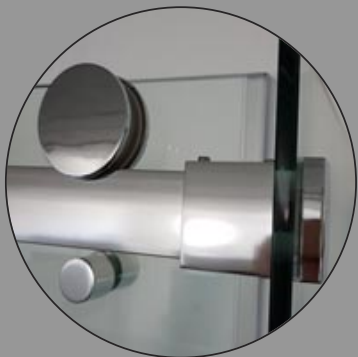

COLLEZIONE "QUEEN"

ART. SP-KS2-12 - INSTALLAZIONE IN NICCHIA
CON FISSO IN LINEA A SPECCHIO

COLLEZIONE "QUEEN"

La Collezione "QUEEN" è realizzata con cristalli temperati da mm. 8, altezza mm. 2000, su tutti i cristalli viene applicato il trattamento "Easy Clean Glass" sia nella parte interna che esterna, con passaggio al forno ad alta temperatura per garantire maggiore durata.

Le porte vengono confezionate in una unica scatola, stessa cosa per i pannelli fissi laterali, all'interno di ogni singola confezione è compreso un braccio stabilizzatore, tutti gli elementi sono reversibili.

Per le porte della Collezione "QUEEN" è disponibile il fisso in linea a specchio, un optional molto richiesto e gradito dal pubblico femminile, che apprezza molto l'utilità di un accessorio di dimensioni tali da poter specchiare l'intera persona, ottimizzando lo spazio disponibile all'interno di un bagno moderno, senza nulla togliere alla funzionalità del box doccia.

COLLEZIONE "QUEEN"

PORTA DOCCIA APERTURA 1 ANTA SCORREVOLE E 1 FISSA IN LINEA

Installazione in nicchia o abbinabile ad 1 pannello fisso laterale

struttura in alluminio finitura cromo, cristallo temperato mm 8 disponibile trasparente - H 2000 mm - reversibile dx/sx trattamento anticalcare esterno ed interno