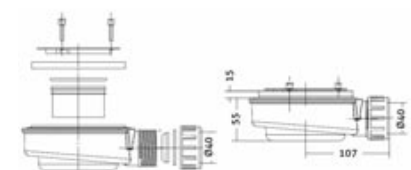

# PIETRALUX

ART. PL70160 - PIATTO DOCCIA PIETRALUX

Possibilità di installazione

Possibilità di taglio a misura

I piatti doccia della Collezione "PIETRALUX", a seconda della necessità di installazione, possono essere tagliati su misura con apposita strumentazione utilizzata anche per il taglio di lastre di marmo. Nella sezione di taglio, se necessario, è possibile ripristinare la colorazione, mediante l'utilizzo dell'apposito kit di gel coat fornito su richiesta. Il kit può essere utilizzato anche per il ripristino di eventuali scheggiature, abrasioni, graffi.

Su richiesta possono essere forniti pannelli da rivestimento nelle stesse colorazioni dei piatti doccia, comunicando le misure necessarie, potrete ricevere un dettagliato preventivo per la soluzione da voi desiderata.  
 Il formato standard dei pannelli da rivestimento sono i seguenti: mm 1000 - 1200 - 1450 x 2950H - spessore mm 6  
 questa soluzione rappresenta l'opzione ideale per la realizzazione di spazi continui in cui il piatto doccia e l'area circostante possono essere rivestiti con la stessa tipologia di prodotto, stessa texture, stesso colore. Un rivestimento così realizzato ottiene un aspetto uniforme, monolitico, in stile minimale, un ambiente bagno elegante ed assolutamente moderno.

Piletta di scarico ispezionabile

**Montaggio della piletta di scarico:**

Una volta preparata la base di appoggio del piatto doccia, posizionare la piletta di scarico nel suo alloggiamento e collegarla al collettore di deflusso delle acque, controllandone il perfetto funzionamento e, soprattutto, che non ci siano perdite.