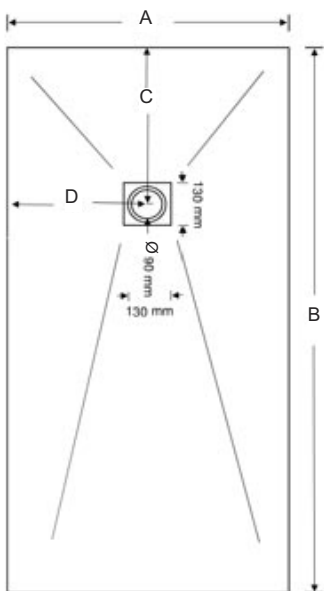

Caratteristiche Tecniche

COLLEZIONE PIETRALUX