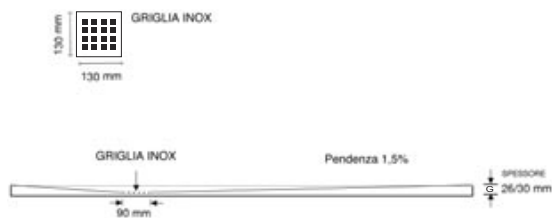

Caratteristiche Tecniche

COLLEZIONE PIETRALUX