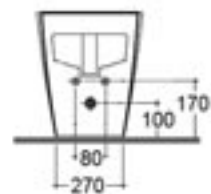

Articolo	Dimensioni mm.	Pag. 44 del listino prezzi
----------	----------------	----------------------------

NWTR01	52X36	
--------	-------	--

Vaso senza brida "Rimless" e scarico universale "S/P"
 Installazione filo parete con appoggio a pavimento

Articolo	Dimensioni mm.	Pag.44 del listino prezzi
----------	----------------	---------------------------

NBT02	52X36	
-------	-------	--

Bidet monoforo
 Installazione filo parete con appoggio a pavimento