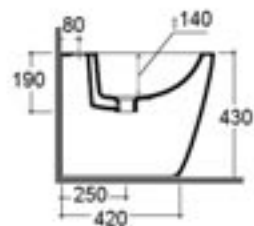

Articolo	Dimensioni mm.	Pag. 44 del listino prezzi
----------	----------------	----------------------------

NWTR01	52X36	
--------	-------	--

Vaso senza brida "Rimless" e scarico universale "S/P"
 Installazione filo parete con appoggio a pavimento

Articolo	Dimensioni mm.	Pag.44 del listino prezzi
----------	----------------	---------------------------

NBT02	52X36	
-------	-------	--

Bidet monoforo
 Installazione filo parete con appoggio a pavimento