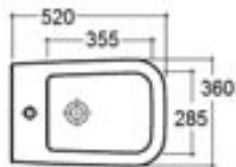

Articolo	Dimensioni mm.	Pag. 44 del listino prezzi
----------	----------------	----------------------------

NWTR01	52X36	
--------	-------	--

Vaso senza brida "Rimless" e scarico universale "S/P"
 Installazione filo parete con appoggio a pavimento

Articolo	Dimensioni mm.	Pag.44 del listino prezzi
----------	----------------	---------------------------

NBT02	52X36	
-------	-------	--

Bidet monoforo
 Installazione filo parete con appoggio a pavimento