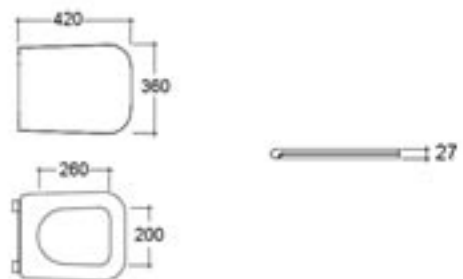

Articolo	Dimensioni mm.	Pag.44 del listino prezzi
----------	----------------	---------------------------

NWSR001 50X36

Vaso sospeso senza brida "Rimless" - Installazione filo parete

Articolo	Dimensioni mm.	Pag.44 del listino prezzi
----------	----------------	---------------------------

NBS002 50X36

Bidet sospeso monoforo - Installazione filo parete

Articolo	Dimensioni mm.	Pag.44 del listino prezzi
----------	----------------	---------------------------

HDA352-H19 COPRIVASO

Coprivaso avvolgente per serie **NORMA** in termoindurente con chiusura rallentata e pulsante di sgancio rapido