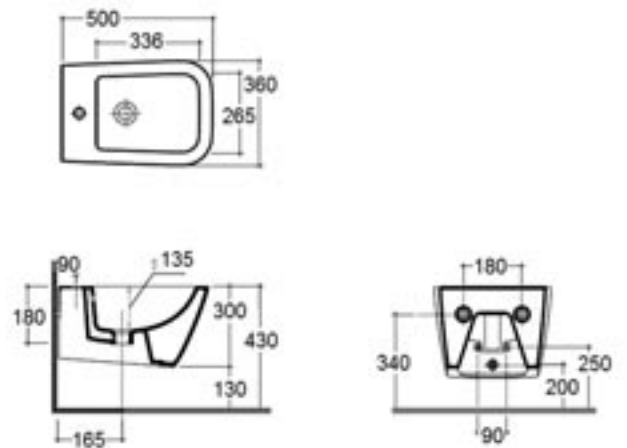

Articolo	Dimensioni mm.	Pag.44 del listino prezzi
----------	----------------	---------------------------

NWSR001 50X36

Vaso sospeso senza brida "Rimless" - Installazione filo parete

Articolo	Dimensioni mm.	Pag.44 del listino prezzi
----------	----------------	---------------------------

NBS002 50X36

Bidet sospeso monoforo - Installazione filo parete

Articolo	Dimensioni mm.	Pag.44 del listino prezzi
----------	----------------	---------------------------

HDA352-H19 COPRIVASO

Coprivaso avvolgente per serie **NORMA** in termoindurente con chiusura rallentata e pulsante di sgancio rapido