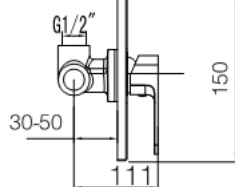

miscelatore ad incasso "Valerie" con deviatore a due vie, finitura cromo

Articolo

WAU24398C

miscelatore ad incasso "Zug" con deviatore a due vie, finitura cromo

Articolo

QN34G13C

miscelatore ad incasso "Valerie", finitura cromo