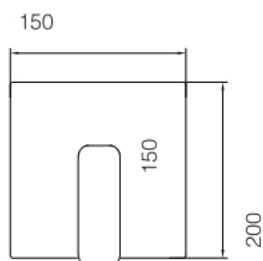

miscelatore ad incasso "Valerie" con deviatore a due vie, finitura cromo

Articolo

WAU24398C

miscelatore ad incasso "Zug" con deviatore a due vie, finitura cromo

Articolo

QN34G13C

miscelatore ad incasso "Valerie", finitura cromo