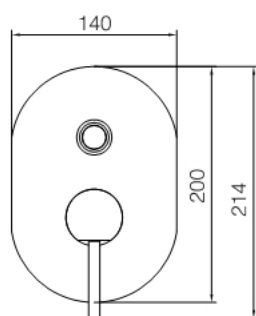

miscelatore ad incasso "Valerie" con deviatore a due vie, finitura cromo

Articolo

WAU24398C

miscelatore ad incasso "Zug" con deviatore a due vie, finitura cromo

Articolo

QN34G13C

miscelatore ad incasso "Valerie", finitura cromo

Articolo

WAU34A11C

miscelatore ad incasso "Zug", finitura cromo.

Articolo

QN3400C