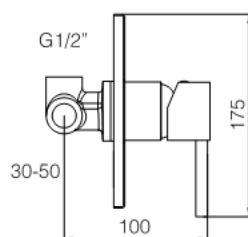

miscelatore ad incasso "Zug", finitura cromo.

Articolo

QN3400C