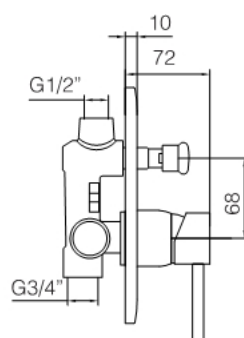

miscelatore ad incasso "Valerie" con deviatore a due vie, finitura cromo

Articolo

WAU24398C

miscelatore ad incasso "Zug" con deviatore a due vie, finitura cromo

Articolo

QN34G13C

miscelatore ad incasso "Valerie", finitura cromo

Articolo

WAU34A11C

miscelatore ad incasso "Zug", finitura cromo.

Articolo

QN3400C