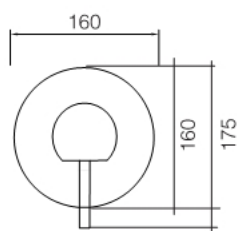

miscelatore ad incasso "Valerie" con deviatore a due vie, finitura cromo

Articolo

WAU24398C

miscelatore ad incasso "Zug" con deviatore a due vie, finitura cromo

Articolo

QN34G13C

miscelatore ad incasso "Valerie", finitura cromo

Articolo

WAU34A11C

miscelatore ad incasso "Zug", finitura cromo.

Articolo

QN3400C