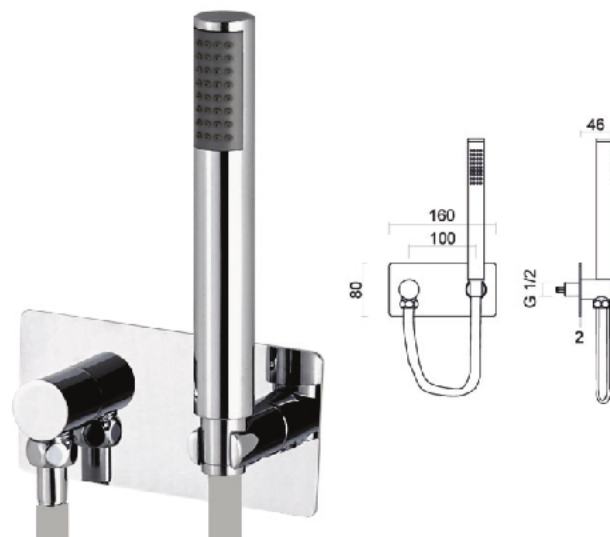

Kit doccia in acciaio inox con mensola finitura a specchio, curva doccia con supporto in ottone cromato, doccia estraibile in ottone cromato, flessibile mm. 1500 in PVC colore silver.

Articolo

C4

Kit doccia in acciaio inox finitura a specchio, curva doccia con supporto in ottone cromato, doccia estraibile in ottone cromato, flessibile mm. 1500 in PVC colore silver.

Articolo

C3

Kit doccia quadrato composto da doccia, curva doccia con supporto, in ottone cromato, flessibile da mm. 1500 in PVC colore silver.

Articolo

C2

Kit doccia rotondo composto da doccia, curva doccia con supporto, in ottone cromato, flessibile da mm. 1500 in PVC colore silver.