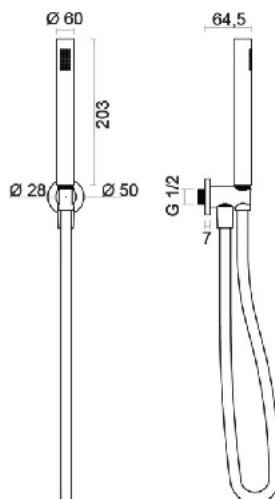

Kit doccia in acciaio inox con mensola finitura a specchio, curva doccia con supporto in ottone cromato, doccia estraibile in ottone cromato, flessibile mm. 1500 in PVC colore silver.

Articolo

C4

Kit doccia in acciaio inox finitura a specchio, curva doccia con supporto in ottone cromato, doccia estraibile in ottone cromato, flessibile mm. 1500 in PVC colore silver.

Articolo

C3

Kit doccia quadrato composto da doccia, curva doccia con supporto, in ottone cromato, flessibile da mm. 1500 in PVC colore silver.

Articolo

C2

Kit doccia rotondo composto da doccia, curva doccia con supporto, in ottone cromato, flessibile da mm. 1500 in PVC colore silver.