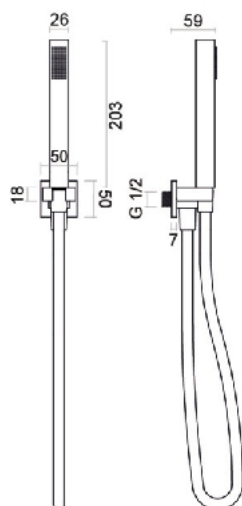

Kit doccia in acciaio inox con mensola finitura a specchio, curva doccia con supporto in ottone cromato, doccia estraibile in ottone cromato, flessibile mm. 1500 in PVC colore silver.

Articolo

C4

Kit doccia in acciaio inox finitura a specchio, curva doccia con supporto in ottone cromato, doccia estraibile in ottone cromato, flessibile mm. 1500 in PVC colore silver.

Articolo

C3

Kit doccia quadrato composto da doccia, curva doccia con supporto, in ottone cromato, flessibile da mm. 1500 in PVC colore silver.

Articolo

C2

Kit doccia rotondo composto da doccia, curva doccia con supporto, in ottone cromato, flessibile da mm. 1500 in PVC colore silver.