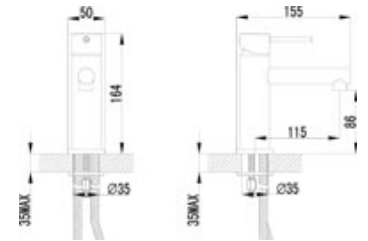

COLLEZIONE
IRON ✨

cartuccia ø 25

Articolo

Pag.39
del listino prezzi

WWT168Y60C

Miscelatore monocomando per lavabo

WWT168Z60C

Miscelatore mon. per lavabo canna alta

WWT468160C

Miscelatore monocomando per bidet

T1

Miscelatore monocomando
per doccia incasso - 1 via

T2

Miscelatore monocomando con deviatore
per doccia incasso - 2 vie