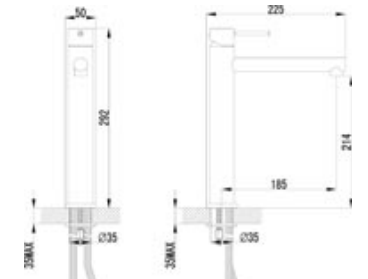

COLLEZIONE
IRON ✨

cartuccia ø 25

Articolo

Pag.39
del listino prezzi

WWT168Y60C

Miscelatore monocomando per lavabo

WWT168Z60C

Miscelatore mon. per lavabo canna alta

WWT468160C

Miscelatore monocomando per bidet

T1

Miscelatore monocomando
per doccia incasso - 1 via

T2

Miscelatore monocomando con deviatore
per doccia incasso - 2 vie