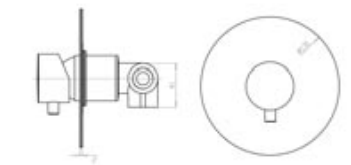

COLLEZIONE
IRON ✨

cartuccia ø 25

Articolo

Pag.39
del listino prezzi

WWT168Y60C

Miscelatore monocomando per lavabo

WWT168Z60C

Miscelatore mon. per lavabo canna alta

WWT468160C

Miscelatore monocomando per bidet

T1

Miscelatore monocomando
per doccia incasso - 1 via

T2

Miscelatore monocomando con deviatore
per doccia incasso - 2 vie