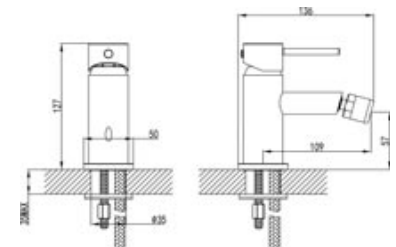

COLLEZIONE
IRON ✨

cartuccia ø 25

Articolo

Pag.39
del listino prezzi

WWT168Y60C

Miscelatore monocomando per lavabo

WWT168Z60C

Miscelatore mon. per lavabo canna alta

WWT468160C

Miscelatore monocomando per bidet

T1

Miscelatore monocomando
per doccia incasso - 1 via

T2

Miscelatore monocomando con deviatore
per doccia incasso - 2 vie