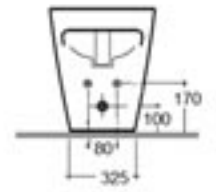

Articolo	Dimensioni mm.	Pag.45 del listino prezzi
----------	----------------	---------------------------

EWT01 **56X36**
 Vaso con brida e scarico universale "S/P"
 Installazione filo parete con appoggio a pavimento

Articolo	Dimensioni mm.	Pag.45 del listino prezzi
----------	----------------	---------------------------

EBT02 **56X36**
 Bidet monoforo
 Installazione filo parete con appoggio a pavimento

Articolo	Dimensioni mm.	Pag.45 del listino prezzi
----------	----------------	---------------------------

MOD870 COPRIVASO
 Coprivaso slim per serie **ELMA** in termoindurente con chiusura rallentata e pulsante di sgancio rapido