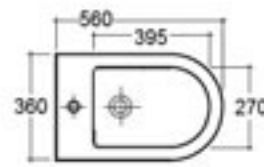

Articolo	Dimensioni mm.	Pag.45 del listino prezzi
----------	----------------	---------------------------

EWT01 **56X36**
 Vaso con brida e scarico universale "S/P"
 Installazione filo parete con appoggio a pavimento

Articolo	Dimensioni mm.	Pag.45 del listino prezzi
----------	----------------	---------------------------

EBT02 **56X36**
 Bidet monoforo
 Installazione filo parete con appoggio a pavimento

Articolo	Dimensioni mm.	Pag.45 del listino prezzi
----------	----------------	---------------------------

MOD870 COPRIVASO
 Coprivaso slim per serie **ELMA** in termoindurente con chiusura rallentata e pulsante di sgancio rapido