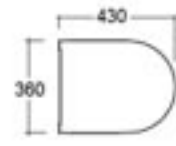

Articolo	Dimensioni mm.	Pag.45 del listino prezzi
----------	----------------	---------------------------

EWT01 **56X36**
 Vaso con brida e scarico universale "S/P"
 Installazione filo parete con appoggio a pavimento

Articolo	Dimensioni mm.	Pag.45 del listino prezzi
----------	----------------	---------------------------

EBT02 **56X36**
 Bidet monoforo
 Installazione filo parete con appoggio a pavimento

Articolo	Dimensioni mm.	Pag.45 del listino prezzi
----------	----------------	---------------------------

MOD870 COPRIVASO
 Coprivaso slim per serie **ELMA** in termoindurente con chiusura rallentata e pulsante di sgancio rapido