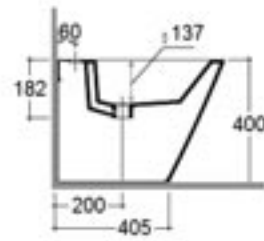

Articolo	Dimensioni mm.	Pag.45 del listino prezzi
----------	----------------	---------------------------

EWT01 **56X36**
 Vaso con brida e scarico universale "S/P"
 Installazione filo parete con appoggio a pavimento

Articolo	Dimensioni mm.	Pag.45 del listino prezzi
----------	----------------	---------------------------

EBT02 **56X36**
 Bidet monoforo
 Installazione filo parete con appoggio a pavimento

Articolo	Dimensioni mm.	Pag.45 del listino prezzi
----------	----------------	---------------------------

MOD870 COPRIVASO
 Coprivaso slim per serie **ELMA** in termoindurente con chiusura rallentata e pulsante di sgancio rapido