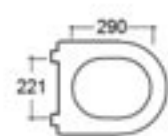

Articolo	Dimensioni mm.	Pag.45 del listino prezzi
----------	----------------	---------------------------

EWT01 **56X36**
 Vaso con brida e scarico universale "S/P"
 Installazione filo parete con appoggio a pavimento

Articolo	Dimensioni mm.	Pag.45 del listino prezzi
----------	----------------	---------------------------

EBT02 **56X36**
 Bidet monoforo
 Installazione filo parete con appoggio a pavimento

Articolo	Dimensioni mm.	Pag.45 del listino prezzi
----------	----------------	---------------------------

MOD870 COPRIVASO
 Coprivaso slim per serie **ELMA** in termoindurente con chiusura rallentata e pulsante di sgancio rapido