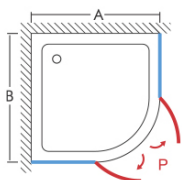

## •BOX DOCCIA AD ANGOLO SEMICIRCOLARE APERTURA 2 ANTE A BATTENTE E 2 FISSE

Installazione ad angolo

struttura in alluminio finitura cromo, cristallo temperato mm 6 disponibile trasparente - H 2000 mm - reversibile dx/sx  
trattamento anticalcare esterno ed interno

Box doccia ad angolo semicircolare apertura 2 ante battenti e 2 fisse - adatto per piatto doccia R=55

Articolo	Dimensioni (A-B) mm.	Estensibilità mm.	Apertura Porta (P) mm.	Pag.9 del listino prezzi
20931-80	800x800	76,5 ÷ 78,5	730	
20931-90	900x900	86,5 ÷ 88,5	730	