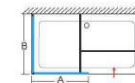

Articolo	Lato (A) mm.	Misura effettiva d'ingombro mm.	Cristallo Trasparente Pag.8 del listino prezzi	Cristallo Righe Pag.8 del listino prezzi	Cristallo Nube Pag.8 del listino prezzi	Cristallo sabbato Pag.8 del listino prezzi
A-70	700	690				
A-80	800	790				
A-90	900	890				
A-100	1000	990				
A-120	1200	1190				
A-140	1400	1390				

Articolo	Lato (B) mm.	Estensibilità mm.	Cristallo Trasparente Pag.8 del listino prezzi	Cristallo Righe Pag.8 del listino prezzi	Cristallo Nube Pag.8 del listino prezzi	Cristallo sabbato Pag.8 del listino prezzi
A-70.C.D	700	682 - 702				
A-80.C.D	800	782 - 802				
A-90.C.D	900	882 - 902				
A-100.C.D	1000	982 - 1002				
A-120.C.D	1200	1182 - 1202				
A-140.C.D	1400	1382 - 1402				

LATO C: parete fissa - cristallo completo di struttura in alluminio

Articolo	Lato (C) mm.	Estensibilità mm.	Cristallo Trasparente Pag.8 del listino prezzi	Cristallo Righe Pag.8 del listino prezzi	Cristallo Nube Pag.8 del listino prezzi	Cristallo sabbato Pag.8 del listino prezzi
A-70.C	700	680 - 700				
A-80.C	800	780 - 800				
A-90.C	900	880 - 900				
A-100.C	1000	980 - 1000				
A-120.C	1200	1180 - 1200				
A-140.C	1400	1380 - 1400