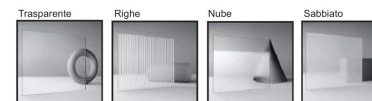

PERSONALIZZAZIONI

CRISTALLI