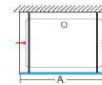

Articolo	Lato (A) mm.	Midura effettiva d'ingombro mm.	Cristallo Trasparente Pag.6 del listino prezzi	Cristallo Righe Pag.6 del listino prezzi	Cristallo Nube Pag.6 del listino prezzi	Cristallo Sabbiato Pag.6 del listino prezzi
A-70.F-131	700	677				
A-80.F-131	800	777				
A-90.F-131	900	877				
A-100.F-131	1000	977				
A-120.F-131	1200	1177				
A-140.F-131	1400	1377