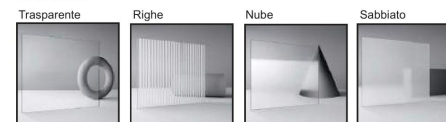

PERSONALIZZAZIONI

CRISTALLI