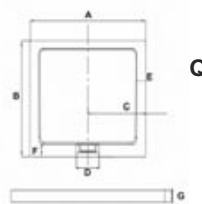

ART. PD7012
PIATTO DOCCIA ACRILUX

Il nostro progetto : la collezione "ACRILUX" è disponibile in 16 differenti misure standard che vanno da cm. 70 x 70 a 170 x 80. La speciale conformazione del piatto doccia consente il taglio per adattarlo alle più diverse necessità di installazione. Una mascherina disponibile di serie con finitura cromo o bianca su richiesta, fissata ad incastro sul bordo del piatto doccia, nasconde lo scarico rendendo l'aspetto estetico piacevole, sottolineando ulteriormente la caratteristica di questo piatto doccia.

Articolo	Descrizione/Misura	A	B	C	D	E	F	G	Kg	Pag.19 del listino prezzi
PD7070	Piatto Doccia Q mm 700x 700x38H	700	700	350	250	55	85	38	16	
PD8080	Piatto Doccia Q mm 800x 800x38H	800	800	400	250	55	85	38	21	
PD9090	Piatto Doccia Q mm 900x 900x38H	900	900	450	250	55	85	38	29	
PD7090	Piatto Doccia R mm 700x 900x38H	900	700	450	250	55	85	38	24	
PD7010	Piatto Doccia R mm 700x1000x38H	1000	700	500	250	55	85	38	28	
PD7012	Piatto Doccia R mm 700x1200x38H	1200	700	600	250	55	85	38	30	
PD7014	Piatto Doccia R mm 700x1400x38H	1400	700	700	250	55	85	38	33	
PD7016	Piatto Doccia R mm 700x1600x38H	1600	700	800	250	55	85	38	36	
PD7017	Piatto Doccia R mm 700x1700x38H	1700	700	850	250	55	85	38	39	
PD8010	Piatto Doccia R mm 800x1000x38H	1000	800	500	250	55	85	38	34	
PD8012	Piatto Doccia R mm 800x1200x38H	1200	800	600	250	55	85	38	38	
PD8014	Piatto Doccia R mm 800x1400x38H	1400	800	700	250	55	85	38	46	
PD8016	Piatto Doccia R mm 800x1600x38H	1600	800	800	250	55	85	38	52	
PD8017	Piatto Doccia R mm 800x1700x38H	1700	800	850	250	55	85	38	56	
PD-A-8080	Piatto Doccia S mm 800x 800x38H	800	800	400	250	55	85	38	19	
PD-A-9090	Piatto Doccia S mm 900x 900x38H	900	900	450	250	55	85	38	27	
PIL-PD-CR	In dotazione piletta di scarico con finitura cromo compresa nel prezzo del piatto doccia									
PIL-PD-DI	Su richiesta piletta di scarico con finitura bianca compresa nel prezzo del piatto doccia									