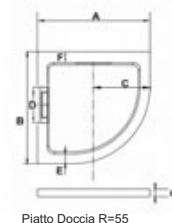

ART. PD7012
PIATTO DOCCIA ACRILUX

Il nostro progetto : la collezione "ACRILUX" è disponibile in 16 differenti misure standard che vanno da cm. 70 x 70 a 170 x 80. La speciale conformazione del piatto doccia consente il taglio per adattarlo alle più diverse necessità di installazione. Una mascherina disponibile di serie con finitura cromo o bianca su richiesta, fissata ad incastro sul bordo del piatto doccia, nasconde lo scarico rendendo l'aspetto estetico piacevole, sottolineando ulteriormente la caratteristica di questo piatto doccia.

Articolo	Descrizione/Misura	A	B	C	D	E	F	G	Kg	Pag.19 del listino prezzi
PD7070	Piatto Doccia Q mm 700x 700x38H	700	700	350	250	55	85	38	16	
PD8080	Piatto Doccia Q mm 800x 800x38H	800	800	400	250	55	85	38	21	
PD9090	Piatto Doccia Q mm 900x 900x38H	900	900	450	250	55	85	38	29	
PD7090	Piatto Doccia R mm 700x 900x38H	900	700	450	250	55	85	38	24	
PD7010	Piatto Doccia R mm 700x1000x38H	1000	700	500	250	55	85	38	28	
PD7012	Piatto Doccia R mm 700x1200x38H	1200	700	600	250	55	85	38	30	
PD7014	Piatto Doccia R mm 700x1400x38H	1400	700	700	250	55	85	38	33	
PD7016	Piatto Doccia R mm 700x1600x38H	1600	700	800	250	55	85	38	36	
PD7017	Piatto Doccia R mm 700x1700x38H	1700	700	850	250	55	85	38	39	
PD8010	Piatto Doccia R mm 800x1000x38H	1000	800	500	250	55	85	38	34	
PD8012	Piatto Doccia R mm 800x1200x38H	1200	800	600	250	55	85	38	38	
PD8014	Piatto Doccia R mm 800x1400x38H	1400	800	700	250	55	85	38	46	
PD8016	Piatto Doccia R mm 800x1600x38H	1600	800	800	250	55	85	38	52	
PD8017	Piatto Doccia R mm 800x1700x38H	1700	800	850	250	55	85	38	56	
PD-A-8080	Piatto Doccia S mm 800x 800x38H	800	800	400	250	55	85	38	19	
PD-A-9090	Piatto Doccia S mm 900x 900x38H	900	900	450	250	55	85	38	27	
PIL-PD-CR	In dotazione piletta di scarico con finitura cromo compresa nel prezzo del piatto doccia									
PIL-PD-DI	Su richiesta piletta di scarico con finitura bianca compresa nel prezzo del piatto doccia									