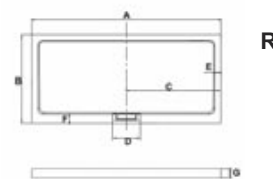

ART. PD7012
PIATTO DOCCIA ACRILUX

Il nostro progetto : la collezione "ACRILUX" è disponibile in 16 differenti misure standard che vanno da cm. 70 x 70 a 170 x 80. La speciale conformazione del piatto doccia consente il taglio per adattarlo alle più diverse necessità di installazione. Una mascherina disponibile di serie con finitura cromo o bianca su richiesta, fissata ad incastro sul bordo del piatto doccia, nasconde lo scarico rendendo l'aspetto estetico piacevole, sottolineando ulteriormente la caratteristica di questo piatto doccia.

Articolo	Descrizione/Misura	A	B	C	D	E	F	G	Kg	Pag.19 del listino prezzi
PD7070	Piatto Doccia Q mm 700x 700x38H	700	700	350	250	55	85	38	16	
PD8080	Piatto Doccia Q mm 800x 800x38H	800	800	400	250	55	85	38	21	
PD9090	Piatto Doccia Q mm 900x 900x38H	900	900	450	250	55	85	38	29	
PD7090	Piatto Doccia R mm 700x 900x38H	900	700	450	250	55	85	38	24	
PD7010	Piatto Doccia R mm 700x1000x38H	1000	700	500	250	55	85	38	28	
PD7012	Piatto Doccia R mm 700x1200x38H	1200	700	600	250	55	85	38	30	
PD7014	Piatto Doccia R mm 700x1400x38H	1400	700	700	250	55	85	38	33	
PD7016	Piatto Doccia R mm 700x1600x38H	1600	700	800	250	55	85	38	36	
PD7017	Piatto Doccia R mm 700x1700x38H	1700	700	850	250	55	85	38	39	
PD8010	Piatto Doccia R mm 800x1000x38H	1000	800	500	250	55	85	38	34	
PD8012	Piatto Doccia R mm 800x1200x38H	1200	800	600	250	55	85	38	38	
PD8014	Piatto Doccia R mm 800x1400x38H	1400	800	700	250	55	85	38	46	
PD8016	Piatto Doccia R mm 800x1600x38H	1600	800	800	250	55	85	38	52	
PD8017	Piatto Doccia R mm 800x1700x38H	1700	800	850	250	55	85	38	56	
PD-A-8080	Piatto Doccia S mm 800x 800x38H	800	800	400	250	55	85	38	19	
PD-A-9090	Piatto Doccia S mm 900x 900x38H	900	900	450	250	55	85	38	27	
PIL-PD-CR	In dotazione piletta di scarico con finitura cromo compresa nel prezzo del piatto doccia									
PIL-PD-DI	Su richiesta piletta di scarico con finitura bianca compresa nel prezzo del piatto doccia									