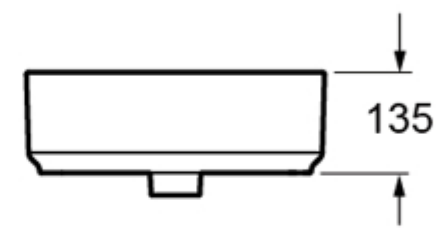

idee per il bagno

Art. NORLA08

Lavabo cm. 40x40x13,5h installazione da appoggio

* altezza consigliata per miscelatore lavabo installato su piano