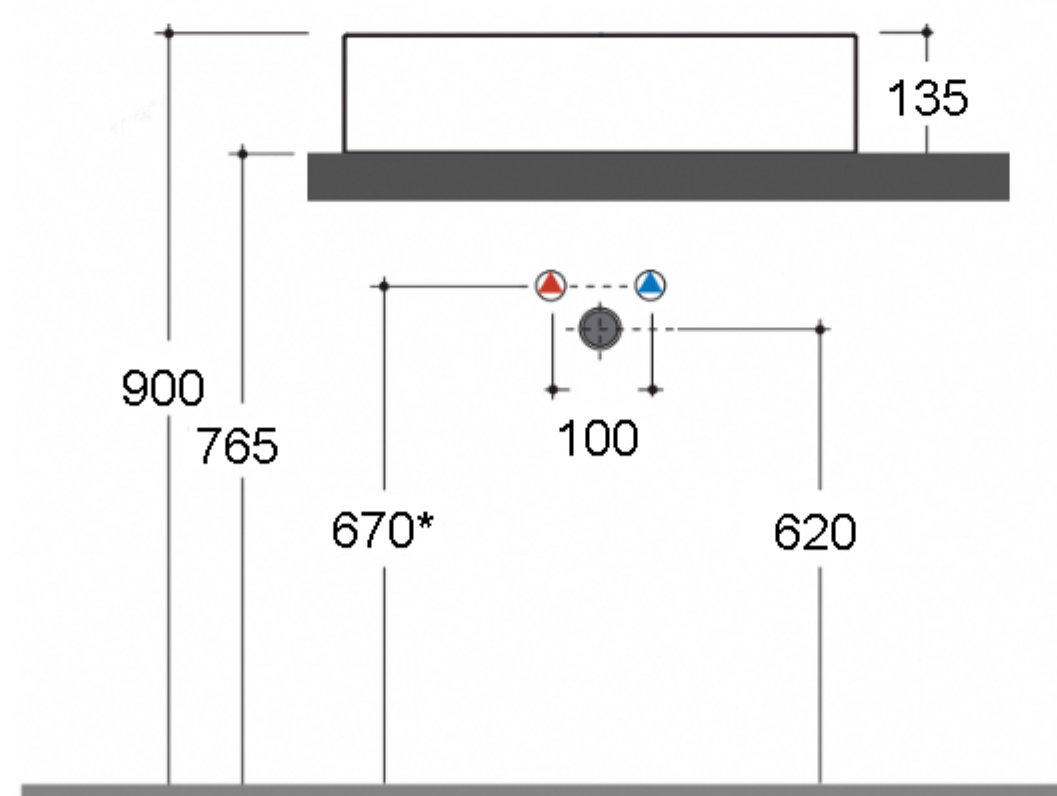

idee per il bagno

Art. NORLA08

Lavabo cm. 40x40x13,5h installazione da appoggio

* altezza consigliata per miscelatore lavabo installato su piano