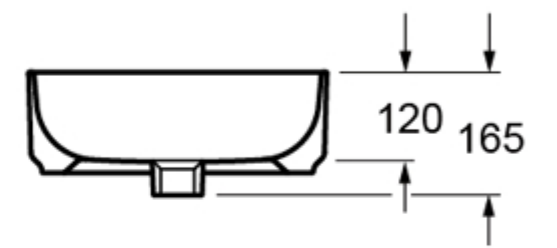

idee per il bagno

Art. NORLA08

Lavabo cm. 40x40x13,5h installazione da appoggio

* altezza consigliata per miscelatore lavabo installato su piano