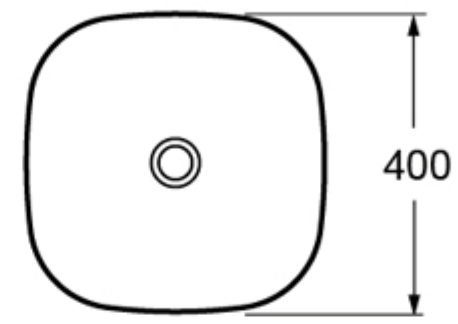

idee per il bagno

Art. NORLA08

Lavabo cm. 40x40x13,5h installazione da appoggio

* altezza consigliata per miscelatore lavabo installato su piano