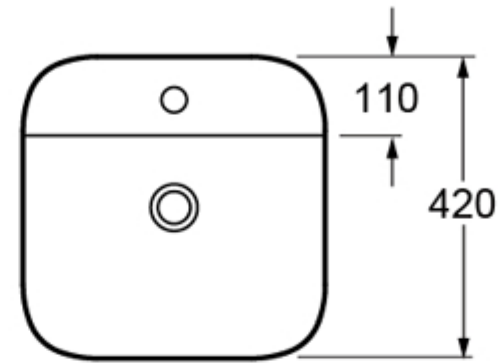

### Art. NORLA06

Lavabo cm. 42x42x13,5h installazione da appoggio.

\* altezza consigliata per miscelatore lavabo installato su piano