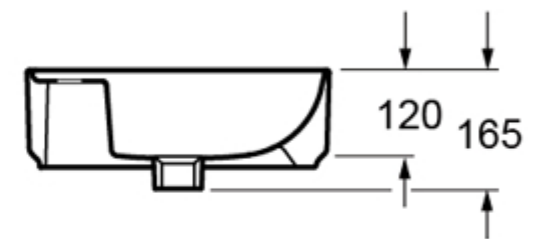

### Art. NORLA06

Lavabo cm. 42x42x13,5h installazione da appoggio.

\* altezza consigliata per miscelatore lavabo installato su piano