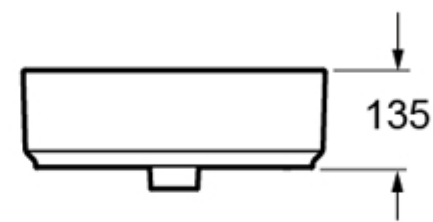

### Art. NORLA06

Lavabo cm. 42x42x13,5h installazione da appoggio.

\* altezza consigliata per miscelatore lavabo installato su piano