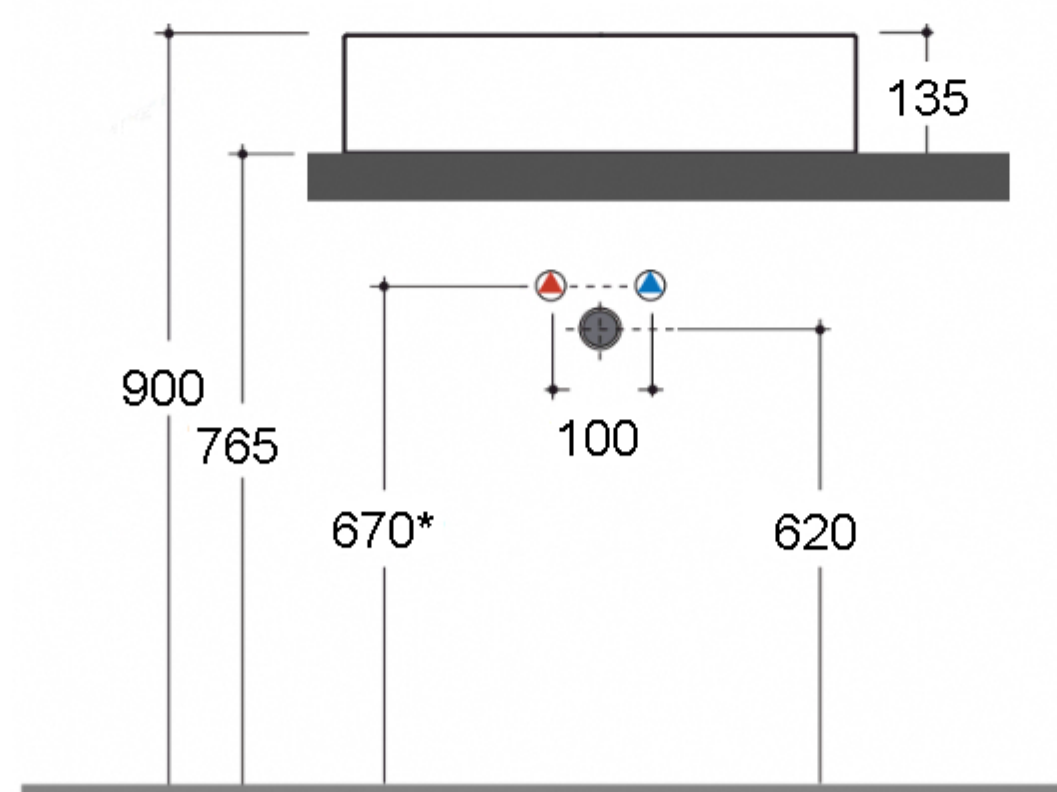

idee per il bagno

### Art. NORLA06

Lavabo cm. 42x42x13,5h installazione da appoggio.

\* altezza consigliata per miscelatore lavabo installato su piano