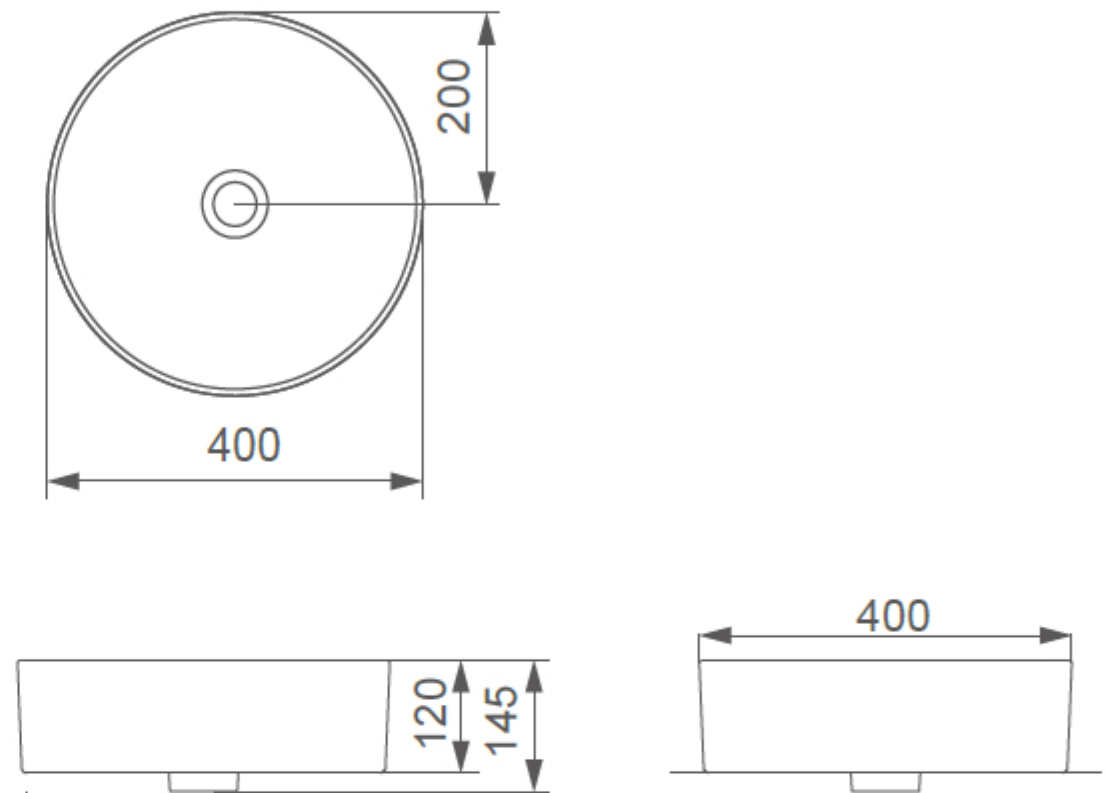

idee per il bagno

Art. MIRLA09

Lavabo cm. Ø40x12H installazione da appoggio

* altezza consigliata per miscelatore lavabo installato su piano