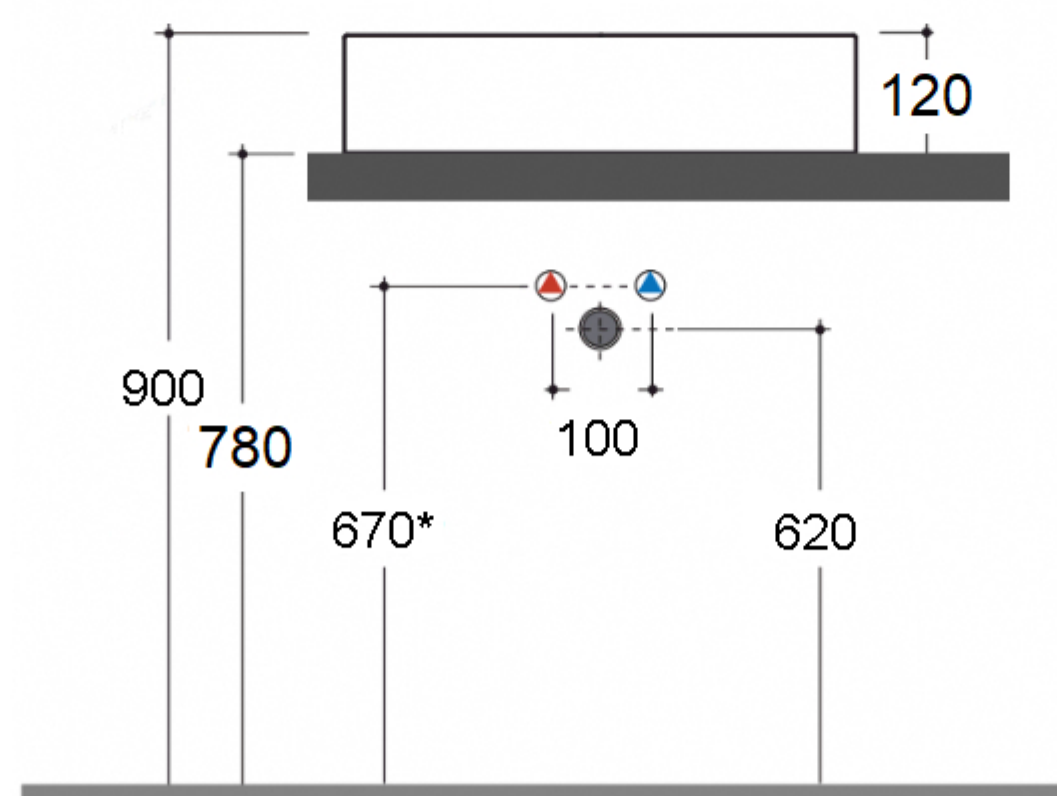

idee per il bagno

Art. MIRLA09

Lavabo cm. Ø40x12H installazione da appoggio

* altezza consigliata per miscelatore lavabo installato su piano