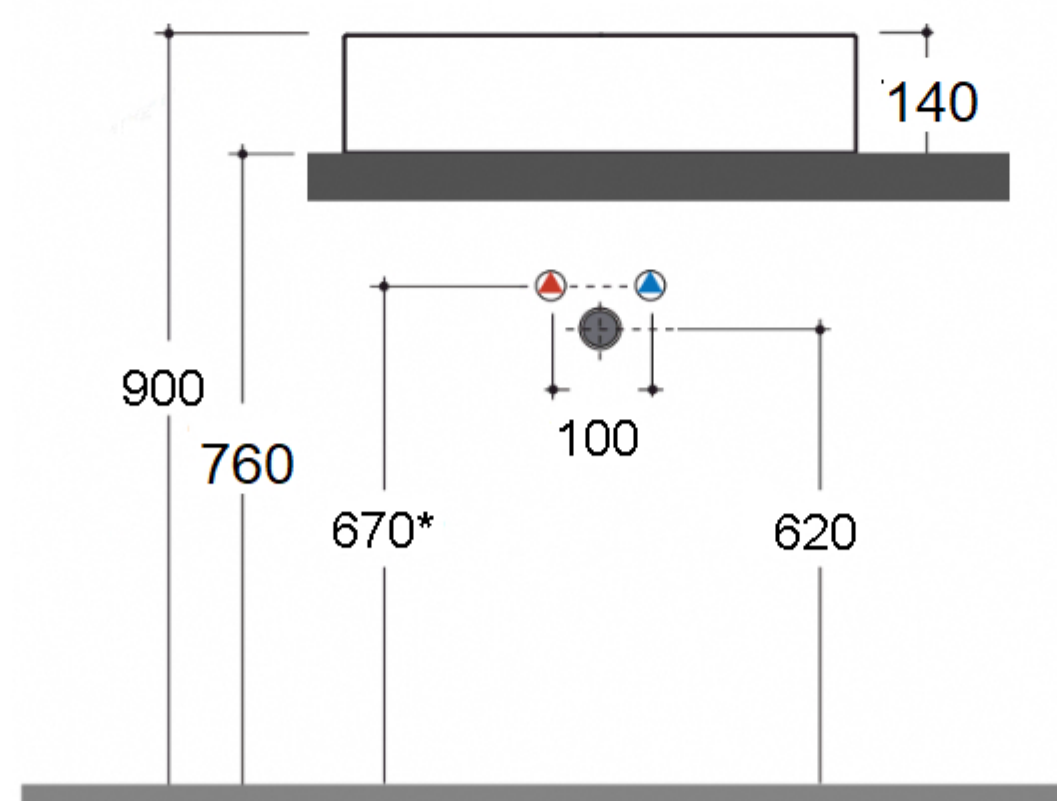

idee per il bagno

**Art. MIRLA08**

Lavabo cm. 58.5x39x14h installazione da appoggio

\* altezza consigliata per miscelatore lavabo installato su piano