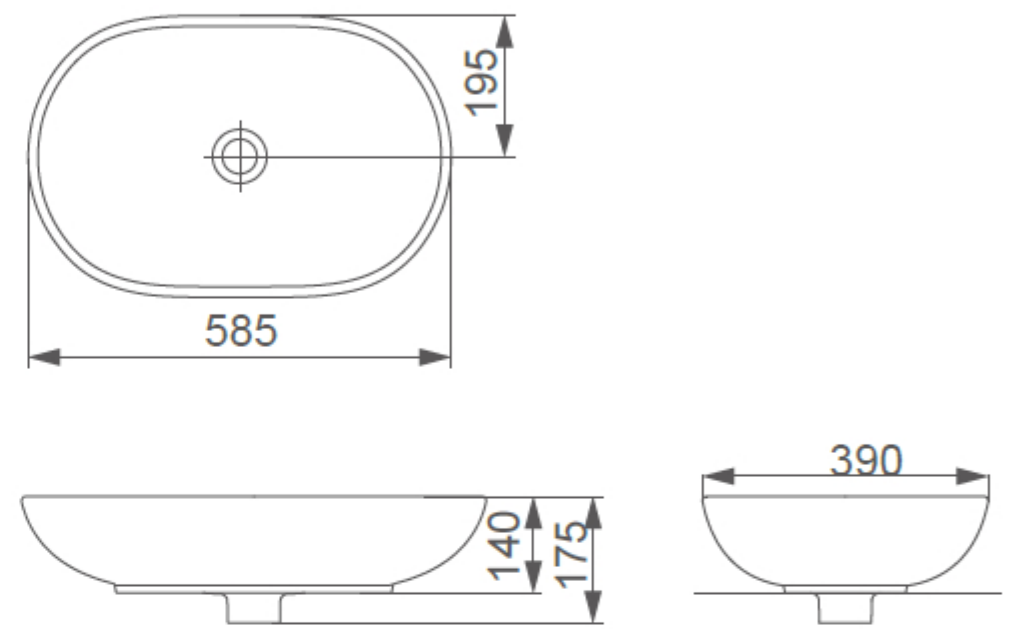

idee per il bagno

**Art. MIRLA08**

Lavabo cm. 58.5x39x14h installazione da appoggio

\* altezza consigliata per miscelatore lavabo installato su piano