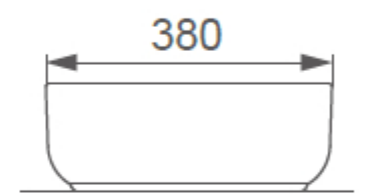

idee per il bagno

**Art. MILRLA07**

Lavabo cm. 58x38x14h installazione da appoggio

\* altezza consigliata per miscelatore lavabo installato su piano