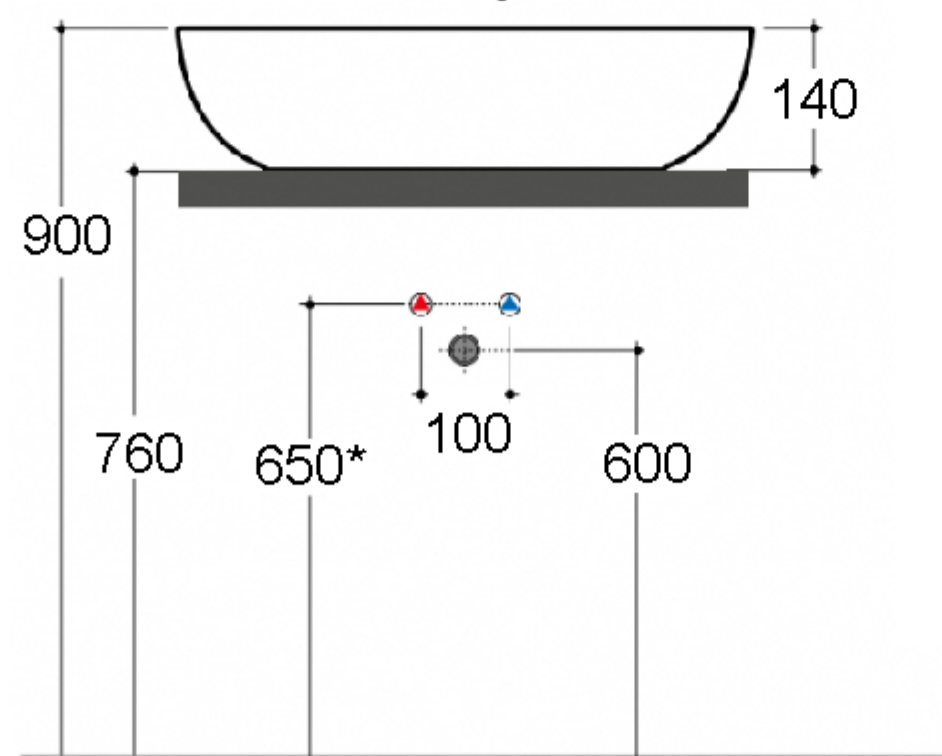

idee per il bagno

**Art. MILRLA07**

Lavabo cm. 58x38x14h installazione da appoggio

\* altezza consigliata per miscelatore lavabo installato su piano