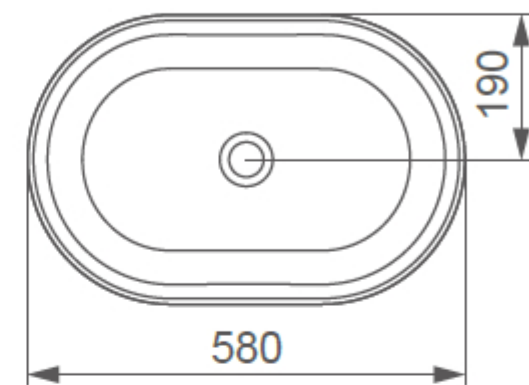

idee per il bagno

**Art. MILRLA07**

Lavabo cm. 58x38x14h installazione da appoggio

\* altezza consigliata per miscelatore lavabo installato su piano