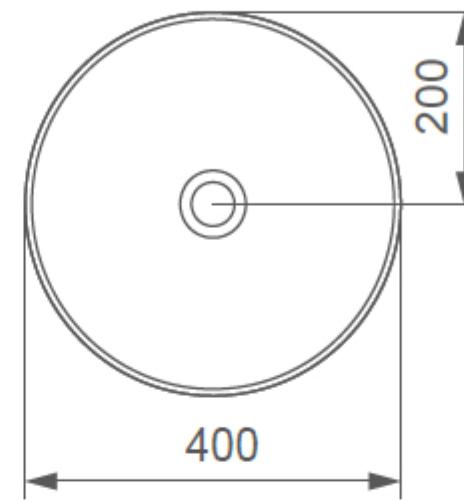

### Art. MIRLA06

Lavabo cm. Ø40x14H installazione da appoggio

\* altezza consigliata per miscelatore lavabo installato su piano