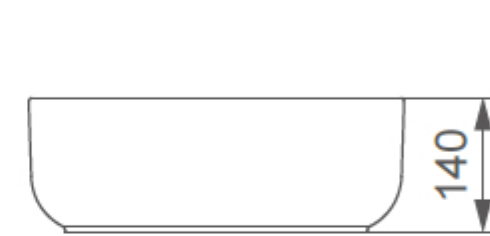

### Art. MIRLA06

Lavabo cm. Ø40x14H installazione da appoggio

\* altezza consigliata per miscelatore lavabo installato su piano