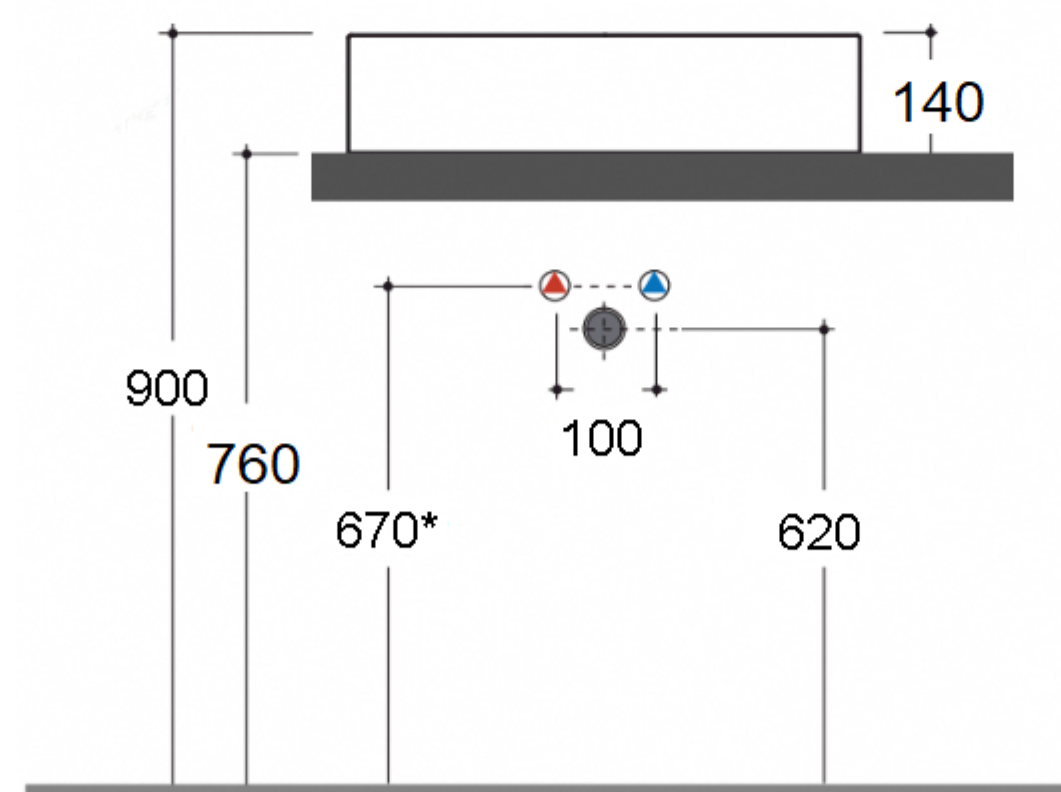

### Art. MIRLA06

Lavabo cm. Ø40x14H installazione da appoggio

\* altezza consigliata per miscelatore lavabo installato su piano