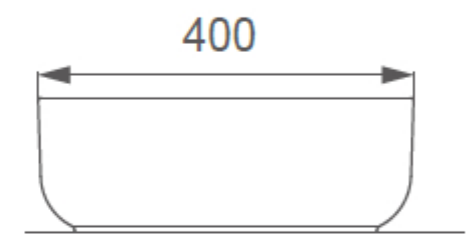

### Art. MIRLA06

Lavabo cm. Ø40x14H installazione da appoggio

\* altezza consigliata per miscelatore lavabo installato su piano