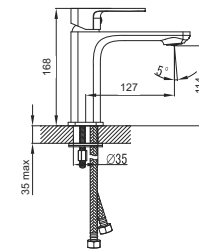

COLLEZIONE
VALERIE

Articolo Pag. 35
del listino prezzi

WAU16398C
Miscelatore monocomando per lavabo

cartuccia ø 35

WAU16R98C
Miscelatore mon. per lavabo canna alta

WAU14007C
Miscelatore mon. ad incasso per lavabo

WAU46398C
Miscelatore monocomando per bidet