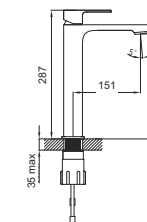

COLLEZIONE
VALERIE

Articolo Pag. 35
del listino prezzi

WAU16398C
Miscelatore monocomando per lavabo

cartuccia ø 35

WAU16R98C
Miscelatore mon. per lavabo canna alta

WAU14007C
Miscelatore mon. ad incasso per lavabo