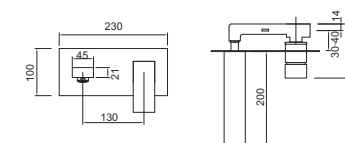

COLLEZIONE
VALERIE

Articolo Pag. 35
del listino prezzi

WAU16398C
Miscelatore monocomando per lavabo

cartuccia ø 35

WAU16R98C
Miscelatore mon. per lavabo canna alta

WAU14007C
Miscelatore mon. ad incasso per lavabo

WAU46398C
Miscelatore monocomando per bidet